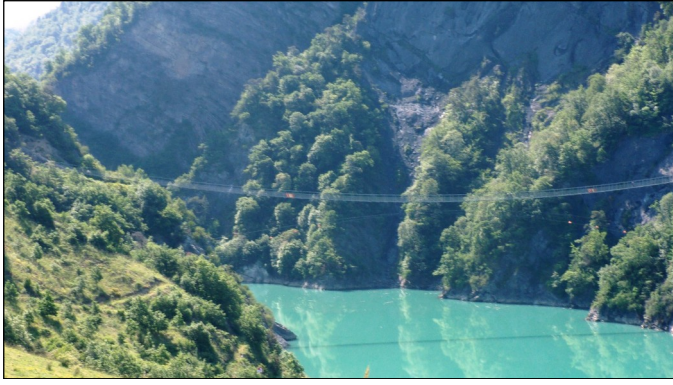

La pierre percée et le petit train de La Mure

Mercredi 31 Mai 2023

7 Km - 300 Dén.

Passerelles Himalayennes

Jeudi 1 Juin 2023

17 Km - 380 Dén.

Les sources de Gillardes

Vendredi 2 Juin 2023